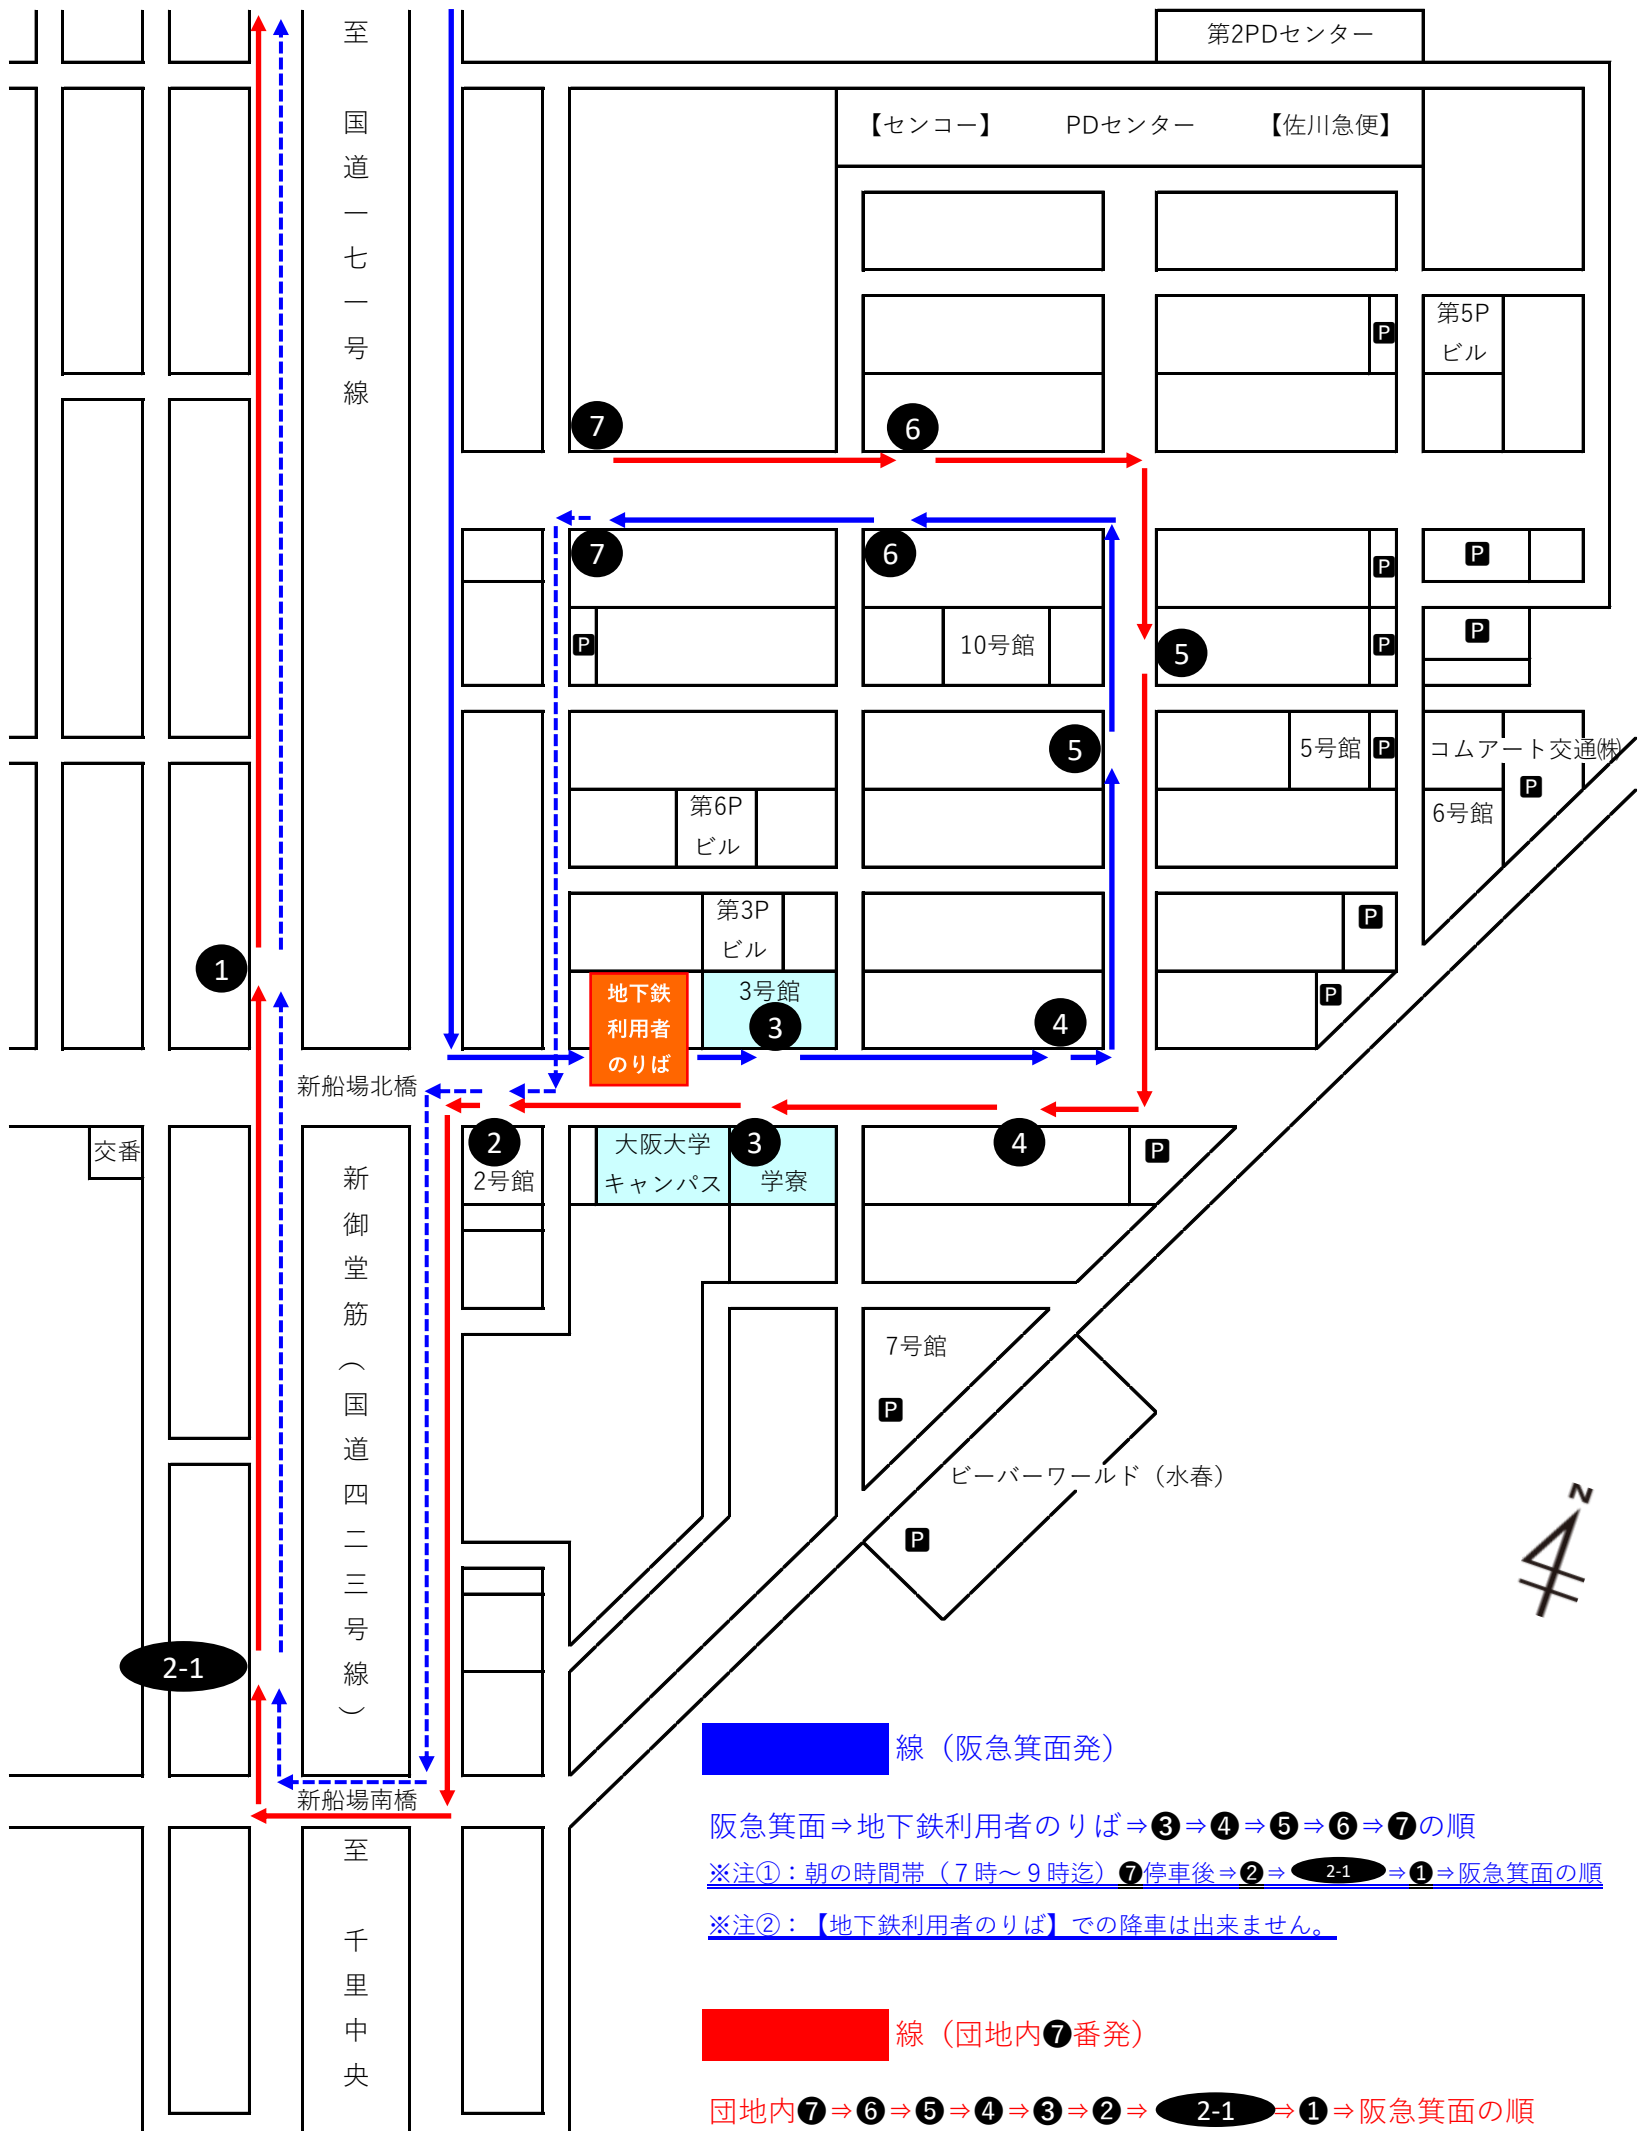

【箕面線】

団地バス停留所・運行ルート 案内図

(令和6年4月1日以降)

【箕面方面】バス標準運行時刻表

(令和6年4月1日以降)

※ 阪急箕面駅－団地内（旧COM 1号館前）

平				日				
【 阪 急 箕 面 駅 】 発				時間	【 7 番 : 旧 C O M 1 号 館 前 】 発			
5 0				7	9時まで阪急箕面駅折り返し			
0 5	1 5	3 0	4 5	8				
0 0	1 0	2 5		9				
3 0				1 0	1 5			
3 0				1 1	1 5			
3 0				1 2	1 5			
3 0				1 3	1 5			
3 0				1 4	1 5			
3 0				1 5	1 5			
3 5				1 6	2 0		5 0	
0 5	2 0	3 5	5 0	1 7	0 5	2 0	3 5	5 0
0 5	2 0	3 5	5 0	1 8	0 5	2 0	3 5	5 0
0 5	2 0	3 5		1 9	0 5	2 0	4 0	

土				曜				日			
【 阪 急 箕 面 駅 】 発				時間	【 7 番 : 旧 C O M 1 号 館 前 】 発						
5 0				7	9時まで阪急箕面駅折り返し						
0 5	1 5	3 0	4 5	8							
0 0	1 0	2 5		9							
3 0				1 0	1 5						
3 0				1 1	1 5						
3 0				1 2	1 5						
3 0				1 3	1 5						
3 0				1 4	1 5						
3 0				1 5	1 5						
3 5				1 6	2 0		5 0				
0 5	2 0	3 5	5 0	1 7	0 5	2 0	3 5	5 0			
0 5				1 8							